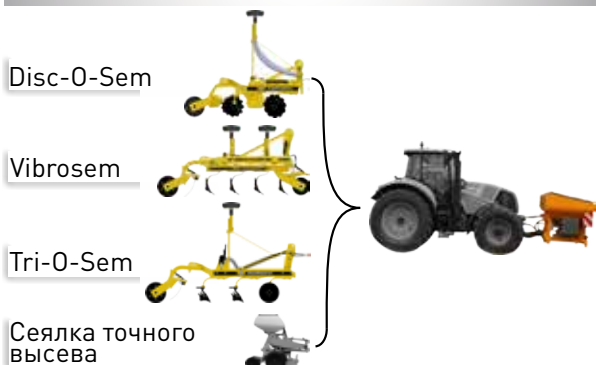

с двумя
выходами Ø70 мм

- Предварительная подготовка системы дозирования к полной заданной норме
- Изменение норм внесения на ходу
- Автоматическая проверка нормы высева

- Изготовлены из нержавеющей стали
- Возможность внесения минеральных удобрений
- Независимое распределение

Горизонтальный навесной бункер для семян и удобрений

Нормы высева семян: от 0,5 до 600 кг/га

Верх полностью открывается

Легкая загрузка материала

Надставка для увеличения емкости

Бункер DSF 2 200 Л с высевающим модулем

Радар

Система GPS (опция)

Усиленная рама

Долговечность гарантирована

Эксклюзивная концепция!

Бункер с перегородкой

- Система разделительных перегородок для удобрений и семян (опция)
- Независимое управление подачей отдельных материалов
- Экономия семян и удобрений

Широкий спектр использования

Сеялка точного высева

- Адаптируется для работы со всеми сеялками
- Можно использовать круглый год
- Высокая самоочущаемость

Наклонная форма

- Снижена высота
- Хороший обзор
- Удобство в эксплуатации