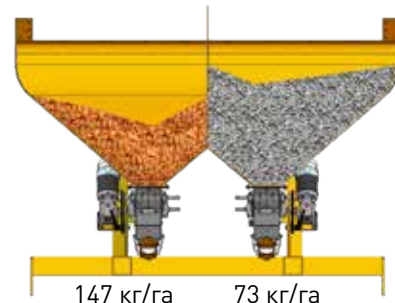

- Система разделительных перегородок для удобрений и семян (опция)
- Независимое управление подачей отдельных материалов
- Экономия семян и удобрений

Широкий спектр использования